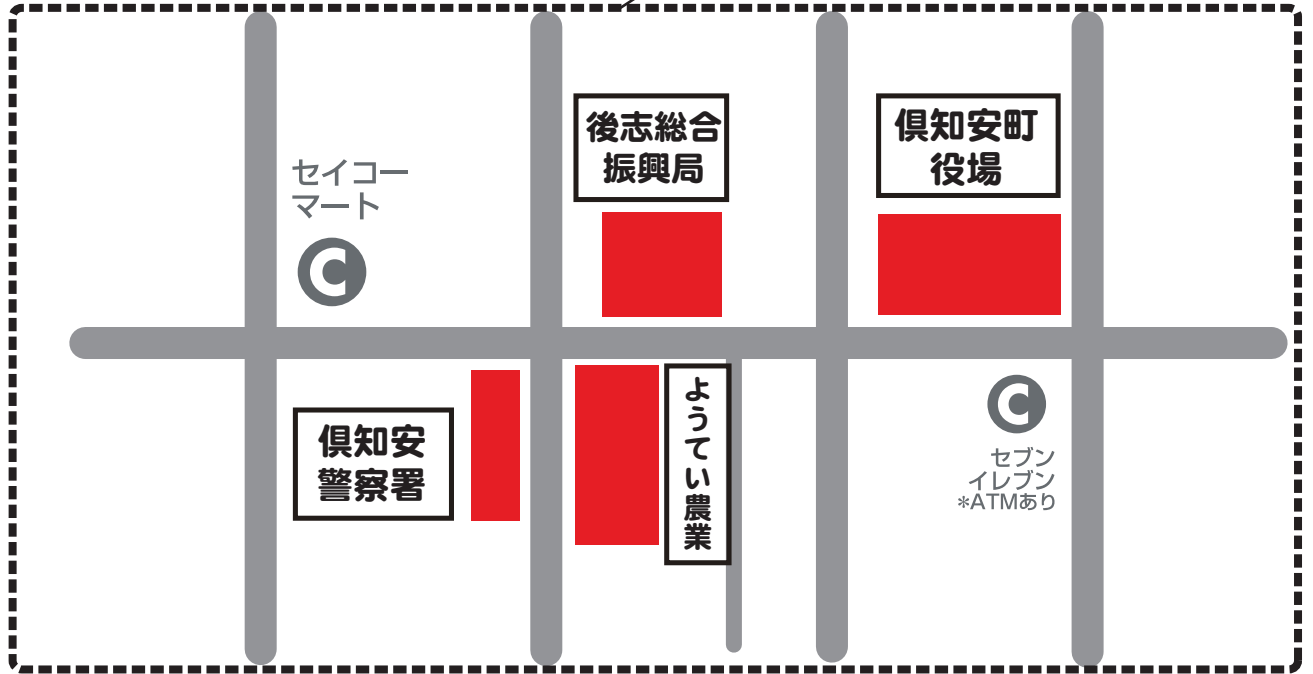

臨時駐車場案内MAP

※注意事項

- ・ 駐車場所は空いている箇所となりますのでご了承下さい。
- ・ 倶知安町の協力により臨時で解放して頂いている駐車場のため係員は居りません！
- ・ 駐車場内での事故・盗難等の責任は負えませんのでご了承下さい。
- ・ 会場までは徒歩10分～15分かかります。お時間に余裕をもってご来場下さい。