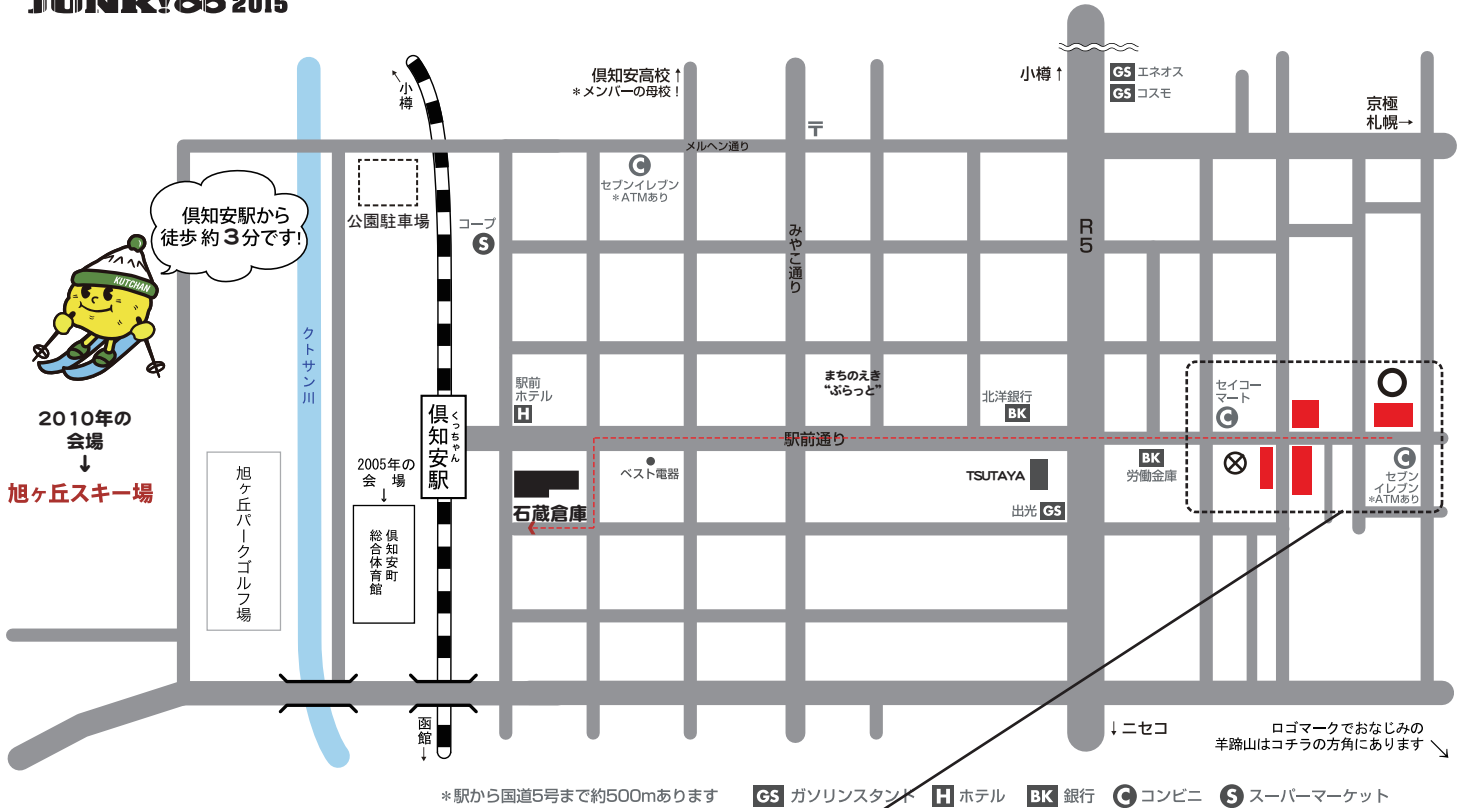

臨時駐車場案内MAP

※注意事項

- ・ 駐車場所は空いている箇所となりますのでご了承下さい。
- ・ 倶知安町の協力により臨時で解放して頂いている駐車場のため係員は居りません！
- ・ 駐車場内での事故・盗難等の責任は負えませんのでご了承下さい。
- ・ 会場までは徒歩10分～15分かかります。お時間に余裕をもってご来場下さい。