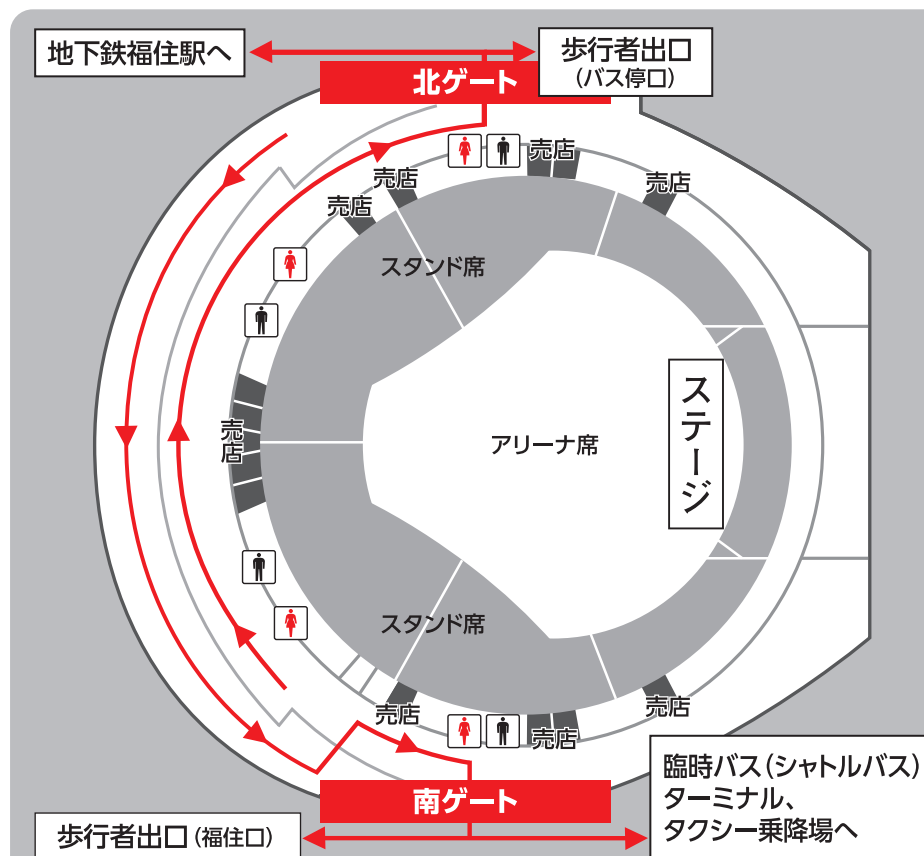

お帰りのご案内(館内案内図)

終演後

場内喫煙所の使用はできません。
グッズ販売はございません。

お帰りの際は、地下鉄への乗り継ぎも便利な臨時バス(シャトルバス)も、ぜひご利用ください。

地下鉄をご利用のかた

1階へ降りて北ゲート側へ

臨時バス(シャトルバス)・
タクシー乗降場をご利用のかた

2階を進んで南ゲート側へ

退場時は会場内、一方通行となります。

北ゲート

地下鉄ご利用の方は1階コンコースをお進みください。

南ゲート

シャトルバス・タクシーご利用の方は2階コンコースをお進みください。

規制退場のお願い

退場時お客様の危険防止を目的とした規制退場を行います。

係員の指示に従ってご退席くださいますようお願いいたします。