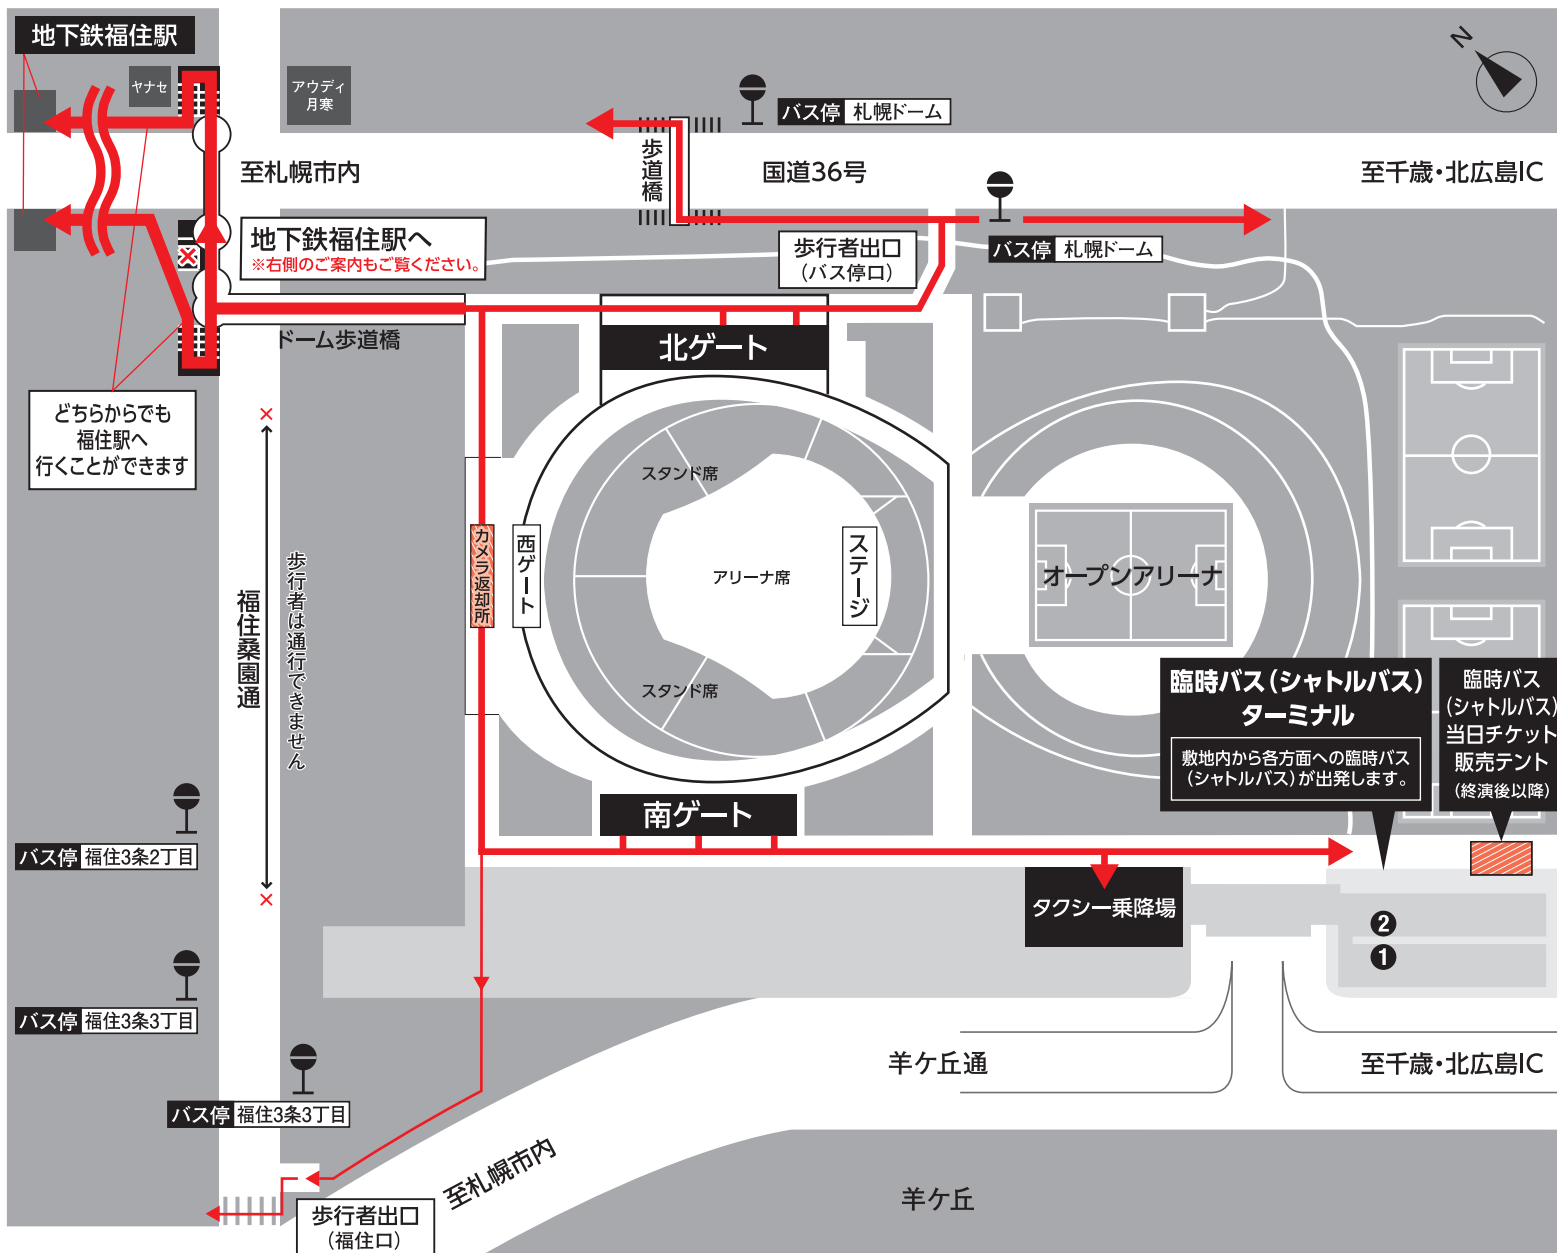

お帰りのご案内(館内案内図)

終演後

場内喫煙所の使用はできません。
グッズ販売はございません。

お帰りの際は、地下鉄への乗り継ぎも便利な臨時バス(シャトルバス)も、ぜひご利用ください。

地下鉄をご利用のかた

1階へ降りて北ゲート側へ

臨時バス(シャトルバス)・
タクシー乗降場をご利用のかた

2階を進んで南ゲート側へ

退場時は会場内、一方通行となります。

北ゲート

地下鉄ご利用の方は1階コンコースをお進みください。

南ゲート

シャトルバス・タクシーご利用の方は2階コンコースをお進みください。

規制退場のお願い

退場時お客様の危険防止を目的とした規制退場を行います。

係員の指示に従ってご退席くださいますようお願いいたします。

お帰りの交通機関の出発時刻に間に合わない可能性のある方は、お早めに係員にご相談ください。

お帰りのご案内

規制退場の お願い

退場時お客様の危険防止を目的とした規制退場を行います。
係員の指示に従ってご退席くださいますようお願いいたします。
お帰りの交通機関の出発時刻に間に合わない可能性のある方は、
お早めに係員にご相談ください。

お帰りの際は、地下鉄への乗り継ぎも便利な臨時バス(シャトルバス)も、ぜひご利用ください。

お帰りの交通機関

地下鉄

すすきの・大通・札幌駅方面

・福住駅(地下鉄東豊線) [最終24:00発]

臨時バス(シャトルバス)

(終演時から随時出発)

大人(中学生以上) 500円 こども 250円

※要チケット購入